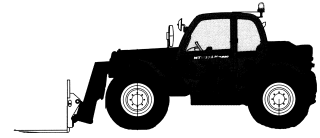

### Teleskopstapler

#### MTS 0932 DA

Hubhöhe: 9,00 m

Tragkraft: 3200 kg

Reichweite max.: 6,58 m

Abstand der Gabelzinken max.: 1,04 m

Zubehör: Schaufel 1,173m<sup>3</sup>/2,23m  
Gitterausleger 3,90m/1000kg

Gabellänge: 1,20 m

Abmessungen:  
LxBxH: 4,71 x 2,26 x 2,30 m

Wenderadius: 3,68 m

Bodenfreiheit: 0,44 m

Gewicht: 7640 kg

Antrieb: Diesel

=> besondere Merkmale:

- Allradantrieb/Allradlenkung
- Komfortkabine
- Schnellverschluss-Kupplung für Gerätewechsel